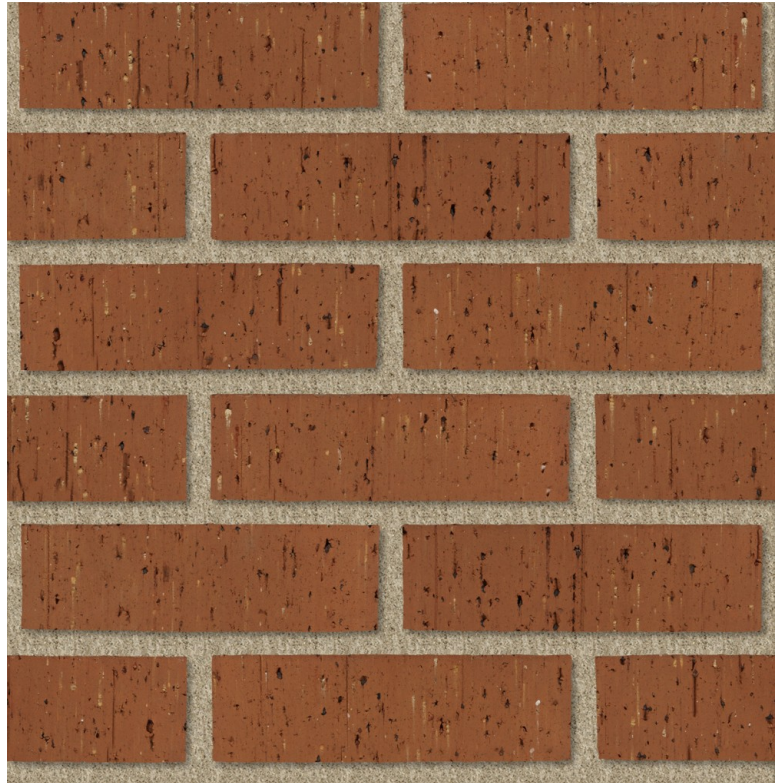

520 Dark Mod Virtual Brick Sample

<i>Size</i>	<i>Available Textures</i>
<i>Closure</i>	<i>Velour</i>
<i>Modular</i>	<i>Scratch</i> <i>Rug</i> <i>Velour</i> <i>Bark</i>
<i>Utility</i>	<i>Velour</i>
<i>King</i>	<i>Velour</i>

info@kansasbrick.com

Grout Selections

Gray

Buff

Red

Brown

Black

Closeup