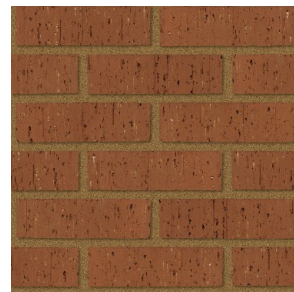

520 Dark Mod Virtual Brick Sample

<i>Size</i>	<i>Available Textures</i>
<i>Closure</i>	<i>Velour</i>
<i>Modular</i>	<i>Scratch</i> <i>Rug</i> <i>Velour</i> <i>Bark</i>
<i>Utility</i>	<i>Velour</i>
<i>King</i>	<i>Velour</i>

info@kansasbrick.com

Grout Selections

Gray

Buff

Red

Brown

Black

Closeup