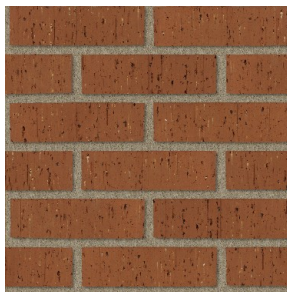

520 Dark Mod Virtual Brick Sample

<i>Size</i>	<i>Available Textures</i>
<i>Closure</i>	<i>Velour</i>
<i>Modular</i>	<i>Scratch</i> <i>Rug</i> <i>Velour</i> <i>Bark</i>
<i>Utility</i>	<i>Velour</i>
<i>King</i>	<i>Velour</i>

info@kansasbrick.com

Grout Selections

Gray

Buff

Red

Brown

Black

Closeup